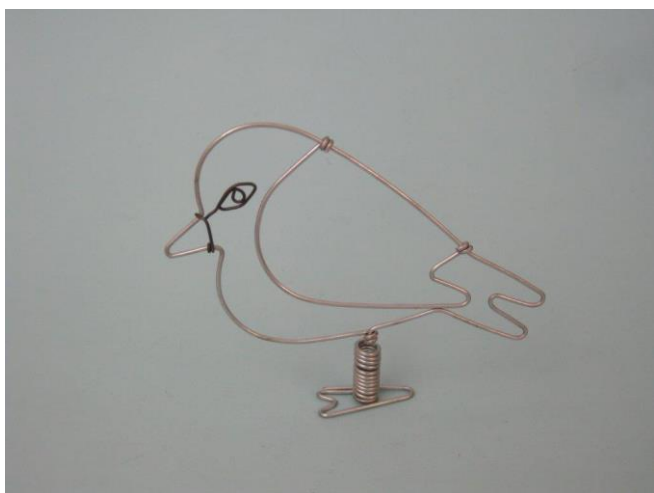

7.15\_1 Bici mini in filo ferro 9cm x 6cm

7.16 Portachiavi cuore 4 ganci cm 24cm x 25cm

7.17 Gabbianella filo ferro 13cm

7.21 Animalealebassa con testa dondolo

7.18 Passerotto filo ferro 12cm

7.21\_1 Porta lumino zucca intagliata a mano 9cm

7.20 Portachivi perle

7.23 Cestino filo ferro piccolo 6cm - diametro 6cm

7.24 Cestino piccolo con manico 6cm - diametro 8cm

7.26 Strumento Musicale Balafon 22cm x 22cm h 10cm

7.25 Strumento Musicale Kora

7.26\_1 Strumento Musicale Balafon 8 lame 25cm x 30cm x h 10cm