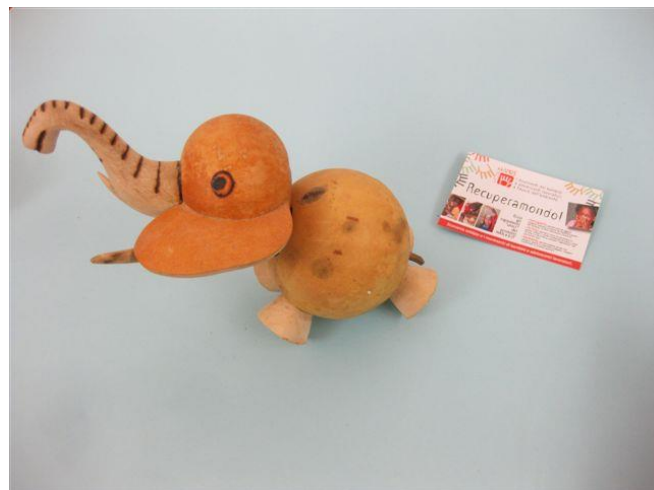

7.15\_1 Bici mini in filo ferro 9cm x 6cm

7.16 Portachiavi cuore 4 ganci cm 24cm x 25cm

7.17 Gabbianella filo ferro 13cm

7.21 Animalealebassa con testa dondolo

7.18 Passerotto filo ferro 12cm

7.21\_1 Porta lumino zucca intagliata a mano 9cm