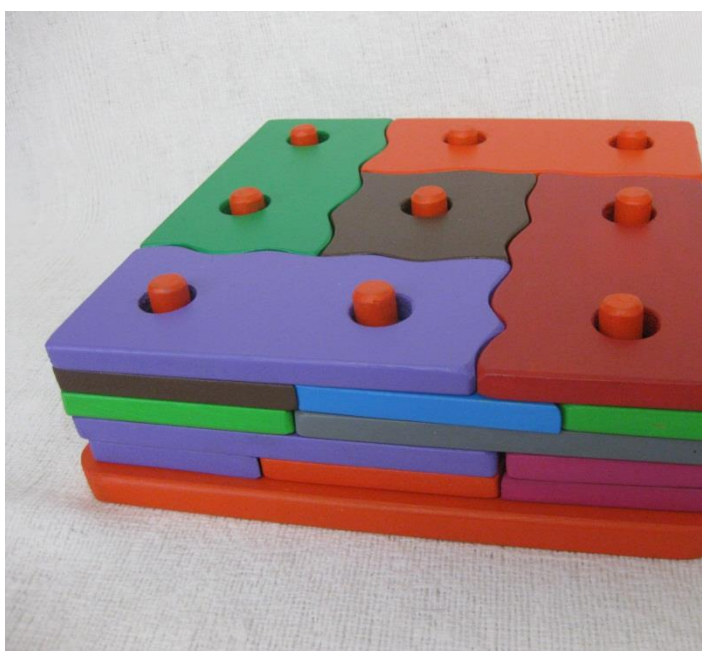

1.27 Beautycase in fibra naturale - fique

20cm x 15cm

1.28 Orecchini fibra naturale

Creciendo Unidos Colombia

2.01 Croce legno dipinta a mano h=4cm l=3cm

2.03 Croce legno dipinta a mano h=15cm l=9,5cm p=3cm

2.02 Croce legno dipinta a mano h=6cm l=4,5cm

2.04 Pomelli legno dipinti a mano

2.05 Calamita legno dipinta a mano-neveras

2.09 Gioco legno treno e vagnone con figure geometrica

2.10 Gioco yo yo

2.06 Gioco rompicapo 5 in 1 25cm X 25cm h=8cm