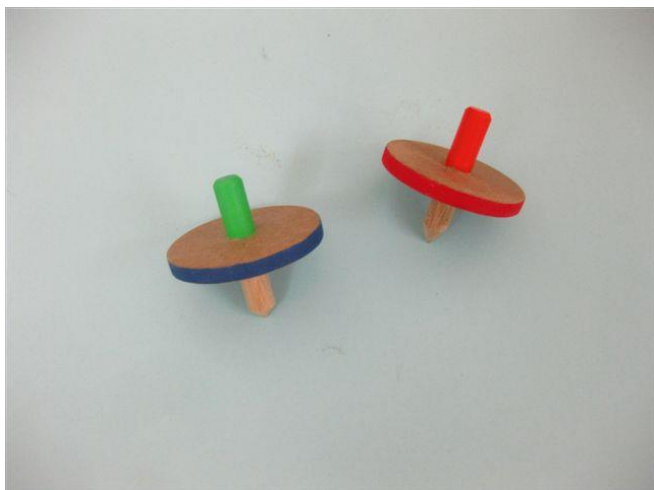

2.19 Trottola legno