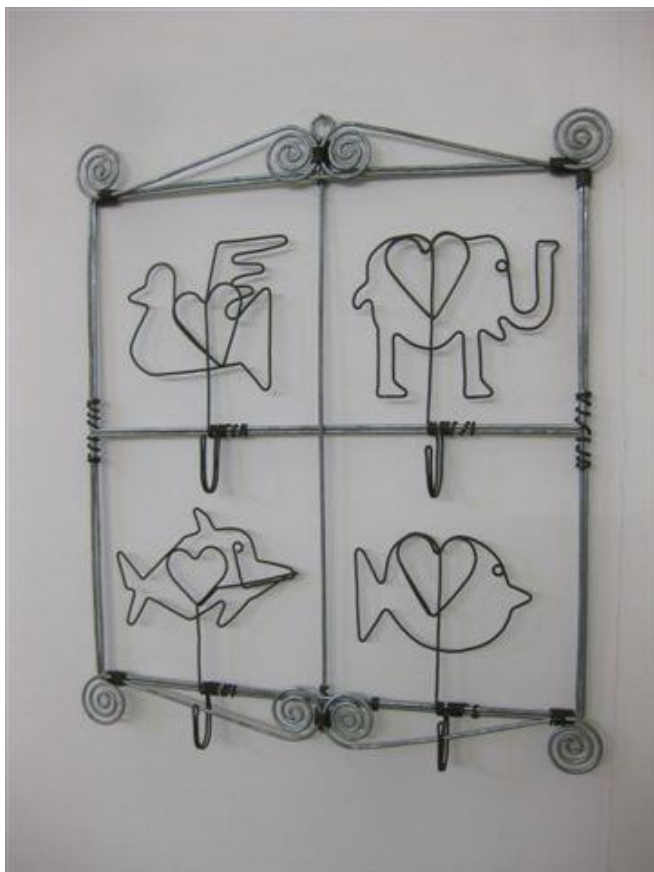

7.21_1 Porta lumino zucca intagliata a mano 9cm

7.20 Portachiavi perle

7.22 Cesto gallina portauovo

7.21 Animale calabassa con testa dondolo

7.23 Cestino filo ferro piccolo 6cm - diametro 6cm

7.24 Cestino piccolo con manico 6cm - diametro 8cm

7.26 Strumento Musicale Balafon 22cm x 22cm h 10cm

7.25 Strumento Musicale Kora

7.26_1 Strumento Musicale Balafon 8 lame 25cm x 30cm x h 10cm

7.27 Portafoto piccolo LOVE

7.29 Cuore filo ferro e rame 15 x 12cm

7.28 Portamatite ferro

7.30 Portafoto filo ferro colomba

7.31 Portafoto filo ferro pesce con terracotta

7.34 Portachivi animaletto in ferro 7cm x 10cm

7.32 Portafoto filo ferro elefante con terracotta

7.35 Porta anelli filo ferro mani

7.33 2 porta tovaglioli e animaletto in filo ferro

7.37 Quadro decorativo in ferro 4 portachiavi
20cm x 26cm

7.39 Porta lumino da appendere elefante filo ferro
25cm

7.38 Portacandela filo ferro con terracotta