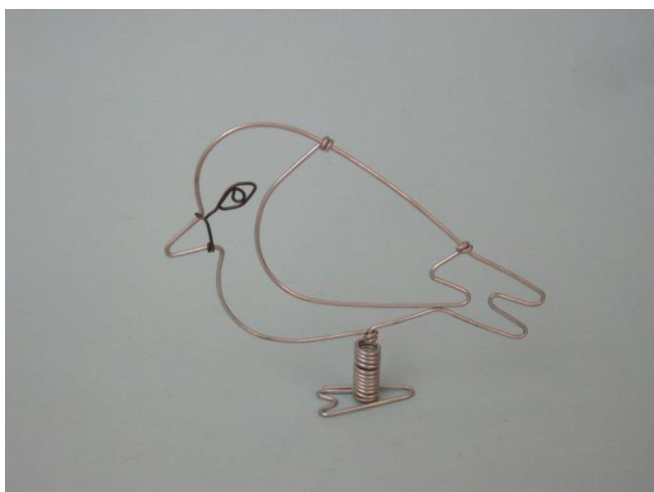

7.06 Cestino filo ferro 15cm x 6 cm

7.04 Portachiavi "un poule sur un mur" filo ferro
38x25cm

7.07 Angioletto latta 6cm

7.08 Anello filo ferro con perlina ceramica

7.11 Moto cross dt

7.09 Presepe con latta 3 personaggi h 10cm

7.:12 Moto arly

7.10 Moto Vespa

7.14 Porta bottiglie in latta

7.15_1 Bici mini in filo ferro 9cm x 6cm

7.16 Portachiavi cuore 4 ganci cm 24cm x 25cm

7.15 Bici in filo ferro

7.17 Gabbianella filo ferro 13cm

7.18 Passerotto filo ferro 12cm

7.21_1 Porta lumino zucca intagliata a mano 9cm

7.20 Portachiavi perle

7.22 Cesto gallina portauovo

7.21 Animale calabassa con testa dondolo

7.23 Cestino filo ferro piccolo 6cm - diametro 6cm

7.24 Cestino piccolo con manico 6cm - diametro 8cm