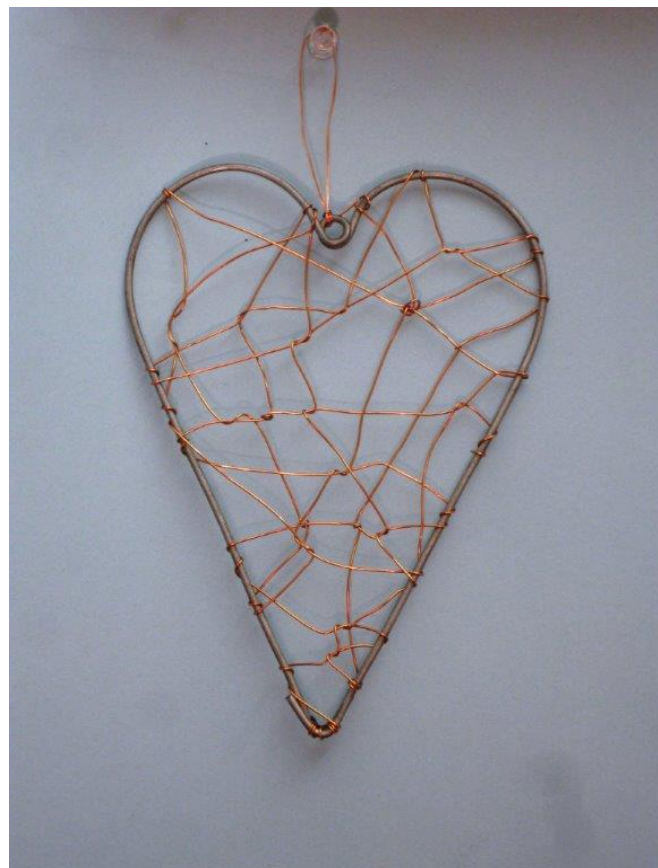

7.29 Cuore filo ferro e rame 15 x 12cm