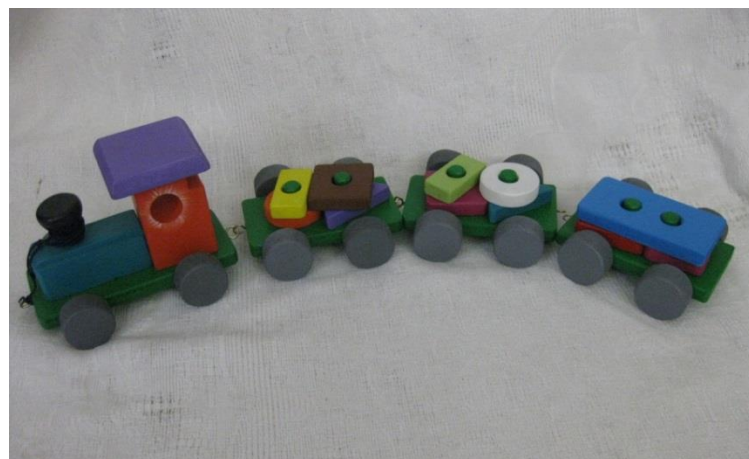

Creciendo Unidos Colombia

2.02 Croce legno dipinta a mano h=6cm l=4,5cm

2.06 Gioco rompicapo 5 in 1 25cm X 25cm h=8cm

2.03 Croce legno dipinta a mano h=15cm l=9,5cm
p=3cm

2.09 Gioco legno treno e vagoni con figure geometrica