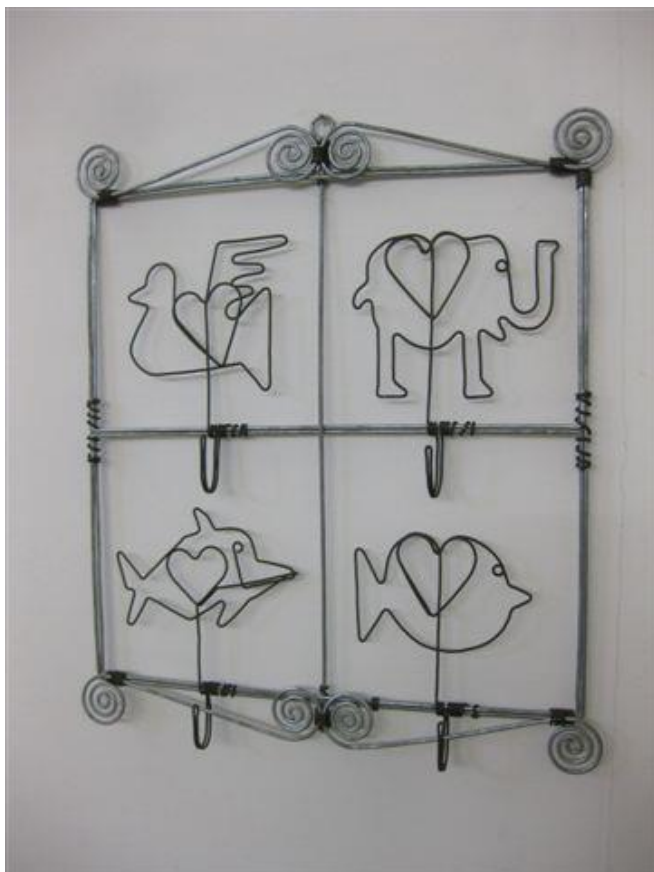

7.25 Strumento Musicale Kora

7.26_1 Strumento Musicale Balafon 8 lame 25cm x 30cm x h 10cm

7.27 Portafoto piccolo LOVE

7.29 Cuore filo ferro e rame 15 x 12cm

7.28 Portamatite ferro

7.30 Portafoto filo ferro colomba

7.31 Portafoto filo ferro pesce con terracotta

7.34 Portachiavi animaletto in ferro 7cm x 10cm

7.32 Portafoto filo ferro elefante con terracotta

7.35 Porta anelli filo ferro mani

7.33 2 porta tovaglioli e animaletto in filo ferro

7.37 Quadro decorativo in ferro 4 portachiavi
20cm x 26cm

7.39 Porta lumino da appendere elefante filo ferro
25cm

7.38 Portacandela filo ferro con terracotta

7.40 Porta lumino da appendere cuore filo ferro
30cm