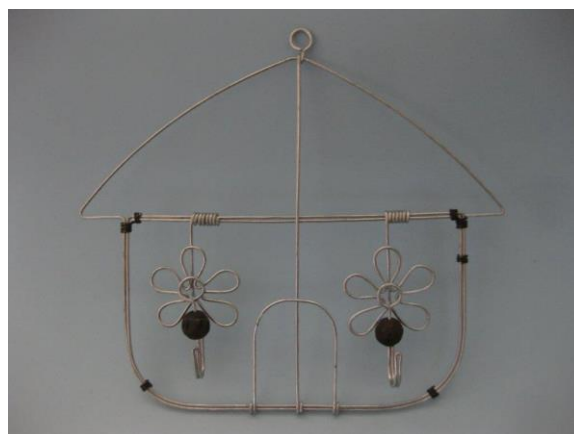

7.42 Elefante porta lume 15cm

7.43 Portafoto filo ferro fiore 18cm

7.42_1 Cuore porta lume 15cm

7.44 Portafoto filo ferro pesce cuore

7.46 Portafoto stella-cuore 16cm

7.47 Quadretto 2 fiori con 3 ganci 22cm x 40cm

7.49 Quadro filo ferro donna danzante 20cm x 40cm

7.48 Portachiavi in filo ferro 5 ganci 22cm x 30cm

7.48_1 Portachiavi in filo ferro 3 ganci 22cm x 30cm

7.50 Puzzle legno animali

7.51 Biglietto auguri con busta carta da pacco e animaletto filo ferro

7.53 Portachiavi casa 2 ganci 23cm x 19cm

7.54 Portatovagliolo animaletto segnaposto

7.52 Appendino portachiavi 1 gancio con terracotta

7.55 Ciondolo gecko

7.56 Pesce con fiore filo ferro 29cm

7.57 Pesce coda grande filo ferro 22cm