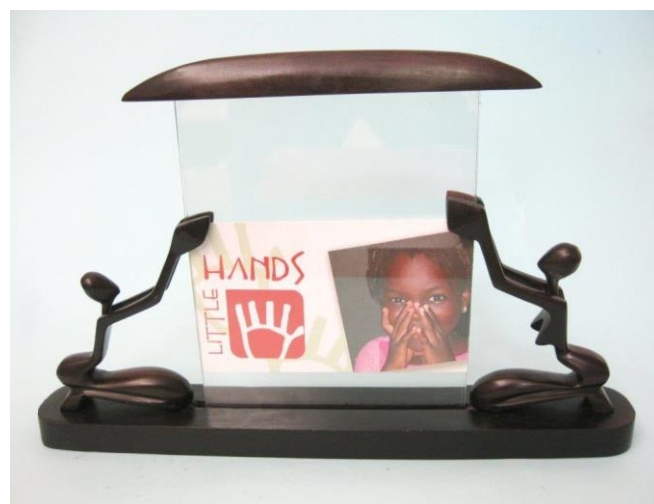

28cm x 26cm

8.13 Portafoto 2 personaggi ebano 28cm x 26cm