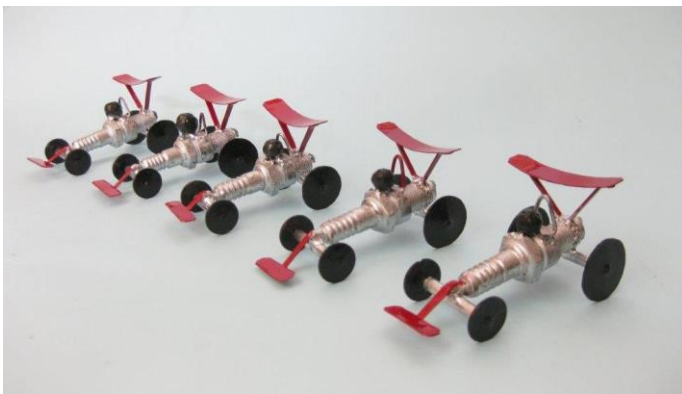

7.58 Pesce palla filo ferro 23cm

ejt Benin

8.01 Lampada dei sogni - latta riciclata 16cm

8.04 Statua legno media

8.03 Auto da corsa F1

8.05 Angelo con latta 17cm

8.06 Fiore filo ferro 20cm x 32cm

8.12 Portafoto 2 personaggi ebano verticale