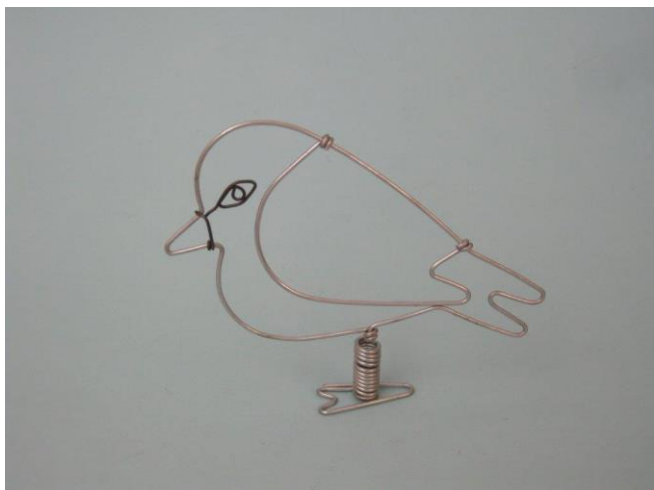

# Ejt Burkina Faso

7.02 Orecchini con perline

7.05 Strumento musicale kalimba dm 15cm

7.03 Acquario pieghevole filo ferro 25x20cm

7.06 Cestino filo ferro 15cm x 6 cm

7.04 Portachiavi "un poule sur un mur" filo ferro  
38x25cm

7.07 Angioletto latta 6cm

7.08 Anello filo ferro con perlina ceramica

7.11 Moto cross dt

7.10 Moto Vespa

7.:12 Moto arly

7.:13 Macchina maggiolone latta 9cm x 13cm

7.15 Bici in filo ferro

7.14 Porta bottiglie in latta

7.15\_1 Bici mini in filo ferro 9cm x 6cm

7.16 Portachiavi cuore 4 ganci cm 24cm x 25cm

7.18 Passerotto filo ferro 12cm

7.21\_1 Porta lumino zucca intagliata a mano 9cm

7.20 Portachiavi perle

7.22 Porta uova gallina filo ferro