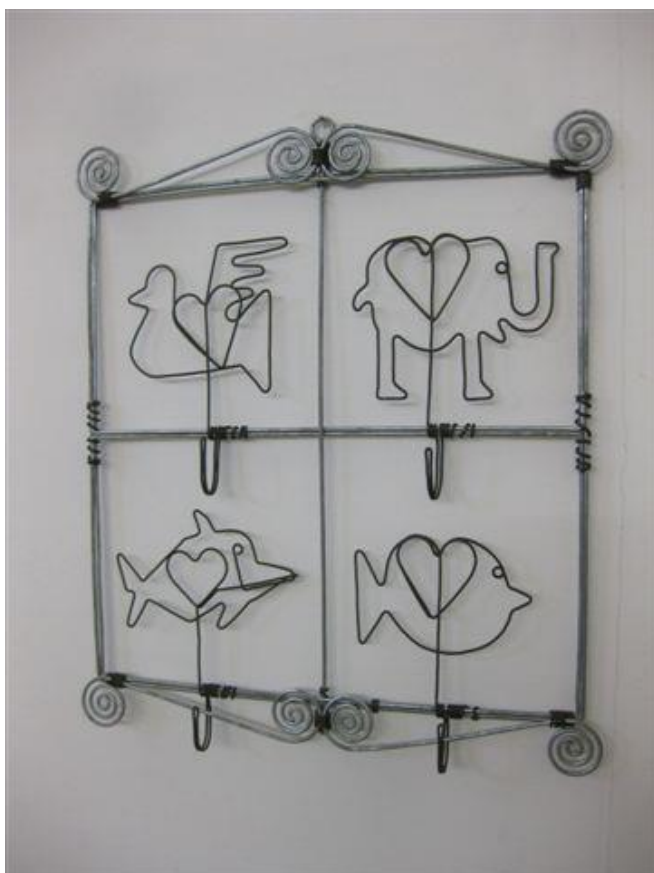

7.26 Strumento Musicale Balafon 22cm x 22cm x 10cm

7.28 Portamatite ferro

7.29 Cuore filo ferro e rame 15 x 12cm

7.31 Portafoto filo ferro pesce con terracotta

7.32 Portafoto filo ferro elefante con terracotta

7.30 Portafoto filo ferro colomba

7.34 Portachiavi animaletto in ferro 7cm x 10cm

7.35 Porta anelli filo ferro mani

7.38 Portacandela filo ferro con terracotta

7.37 Quadro decorativo in ferro 4 portachiavi  
20cm x 26cm

7.39 Porta lumino da appendere elefante filo ferro  
25cm

7.40 Porta lumino da appendere cuore filo ferro  
30cm

7.42\_1 Cuore porta lume 15cm

7.42 Elefante porta lume filo ferro (colore bianco  
anticato)

7.43 Portafoto filo ferro fiore 18cm

7.44 Portafoto filo ferro pesce cuore

7.48 Portachiavi in filo ferro 5 ganci 22cm x 30cm

7.46 Portafoto stella-cuore 16cm

7.48\_1 Portachiavi in filo ferro 3 ganci 22cm x 30cm