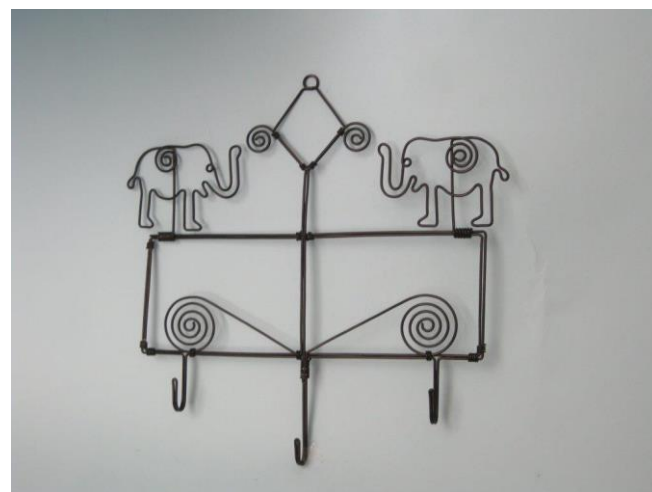

7.39 Porta lumino da appendere elefante filo ferro  
25cm

7.40 Porta lumino da appendere cuore filo ferro  
30cm

7.42\_1 Cuore porta lume 15cm

7.42 Elefante porta lume filo ferro (colore bianco  
anticato)

7.43 Portafoto filo ferro fiore 18cm

7.44 Portafoto filo ferro pesce cuore

7.48 Portachiavi in filo ferro 5 ganci 22cm x 30cm

7.46 Portafoto stella-cuore 16cm

7.48\_1 Portachiavi in filo ferro 3 ganci 22cm x 30cm