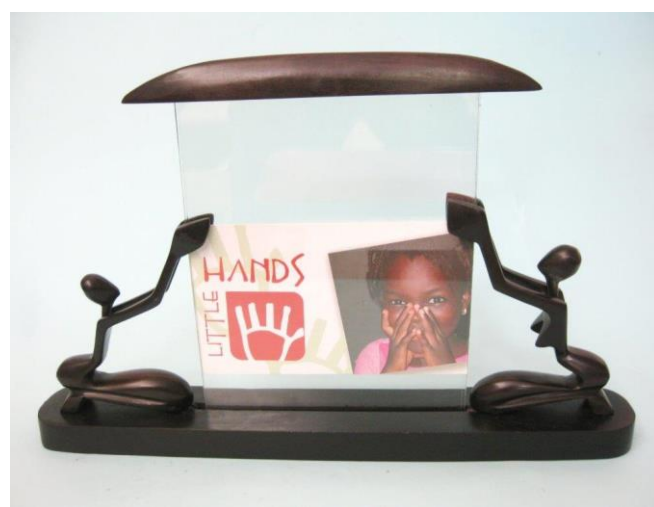

8.13 Portafoto 2 personaggi ebano 28cm x 26cm