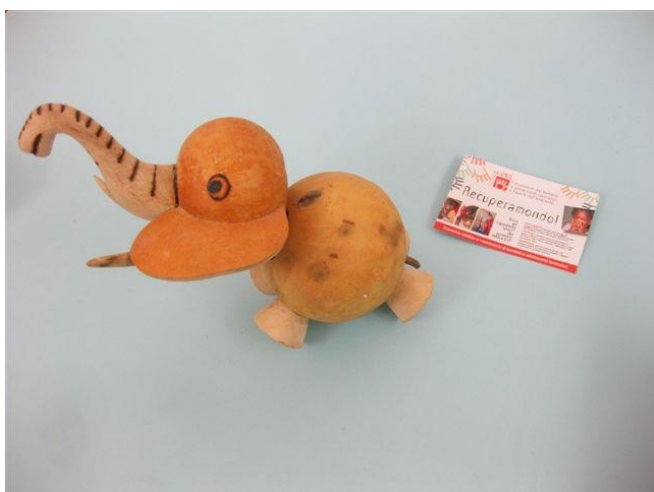

7.15\_1 Bici mini in filo ferro 9cm x 6cm

7.16 Portachiavi cuore 4 ganci cm 24cm x 25cm

7.18 Passerotto filo ferro 12cm

7.21\_1 Porta lumino zucca intagliata a mano 9cm

7.20 Portachiavi perle

7.22 Porta uova gallina filo ferro