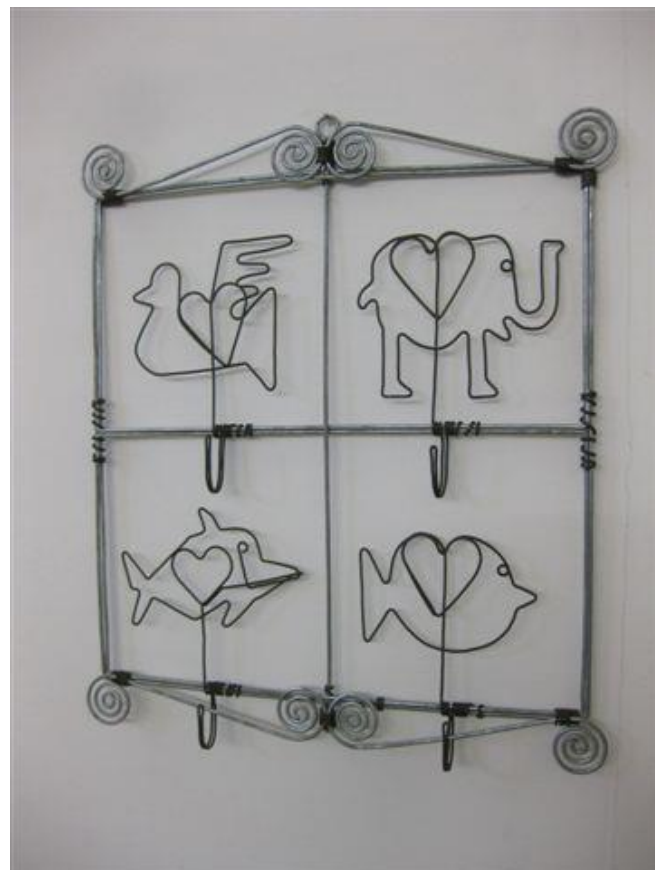

7.21_1 Porta lumino zucca intagliata a mano 9cm

7.22 Porta uova gallina filo ferro

7.25 Strumento Musicale Kora

7.23 Cestino filo ferro piccolo 6cm - diametro 6cm

7.26 Strumento Musicale Balafon 22cm x 22cm h
10cm

7.26_1 Strumento Musicale Balafon 8 lame 25cm x 30cm x h 10cm

7.29 Cuore filo ferro e rame 15 x 12cm

7.27 Portafoto piccolo LOVE

7.28 Portamatite ferro

7.30 Portafoto filo ferro colomba

7.34 Portachiavi animaletto in ferro 7cm x 10cm

7.37 Quadro decorativo in ferro 4 portachiavi
20cm x 26cm

7.35 Porta anelli filo ferro mani

7.38 Portacandela filo ferro con terracotta

7.39 Porta lumino da appendere elefante filo ferro
25cm

7.41 Porta lumino filo ferro donna 16cm