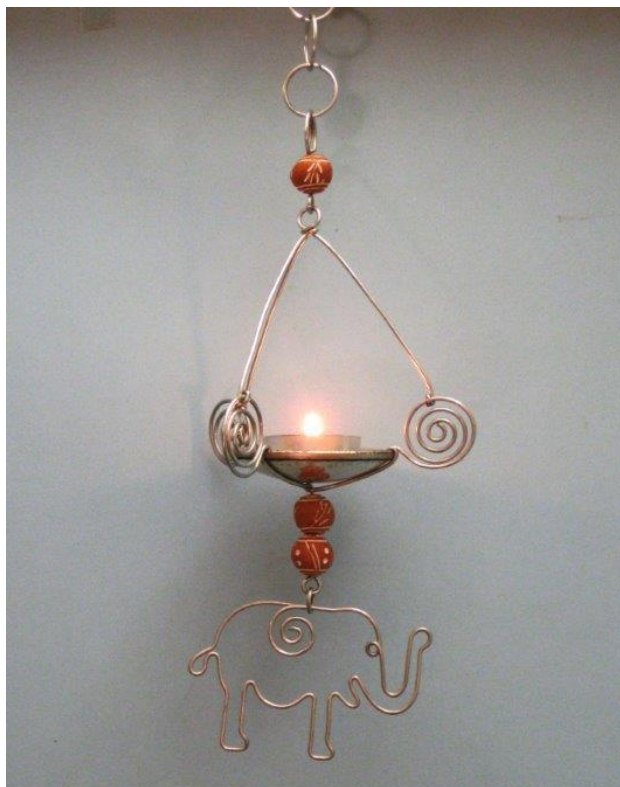

7.21_1 Porta lumino zucca intagliata a mano 9cm

7.22 Porta uova gallina filo ferro

7.25 Strumento Musicale Kora

7.23 Cestino filo ferro piccolo 6cm - diametro 6cm

7.26 Strumento Musicale Balafon 22cm x 22cm h
10cm

7.26_1 Strumento Musicale Balafon 8 lame 25cm x 30cm x h 10cm

7.29 Cuore filo ferro e rame 15 x 12cm

7.27 Portafoto piccolo LOVE

7.28 Portamatite ferro

7.30 Portafoto filo ferro colomba

7.34 Portachiavi animaletto in ferro 7cm x 10cm

7.37 Quadro decorativo in ferro 4 portachiavi
20cm x 26cm

7.35 Porta anelli filo ferro mani

7.38 Portacandela filo ferro con terracotta

7.39 Porta lumino da appendere elefante filo ferro
25cm

7.41 Porta lumino filo ferro donna 16cm