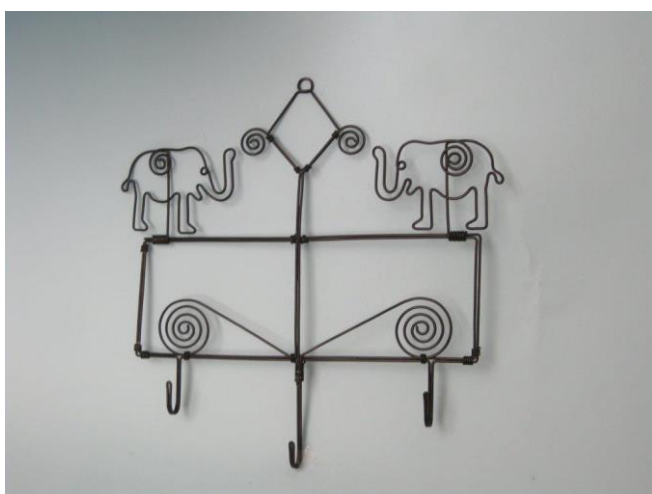

7.40 Porta lumino da appendere cuore filo ferro
30cm

7.41_1 Viaggiatore filo ferro 16cm

7.42 Elefante porta lume filo ferro (colore bianco anticato)

7.43 Portafoto filo ferro fiore 18cm

7.44 Portafoto filo ferro pesce cuore

7.42_1 Cuore porta lume 15cm

7.46 Portafoto stella-cuore 16cm

7.47 Quadretto 2 fiori con 3 ganci 22cm x 40cm

7.50 Puzzle legno animali

7.48 Portachiavi in filo ferro 5 ganci 22cm x 30cm

7.48_1 Portachiavi in filo ferro 3 ganci 22cm x 30cm

7.51 Biglietto auguri con busta carta da pacco e animaletto filo ferro

7.54 Portatovagliolo animaletto segnaposto

7.60 Portachiavi 2 gatti 20cm x 13cm

7.58 Portachiavi 1 gatto cuore 2 ganci 10cm x 16cm

7.61 Segnalibro gatto con busta cartone 8cm x 11cm