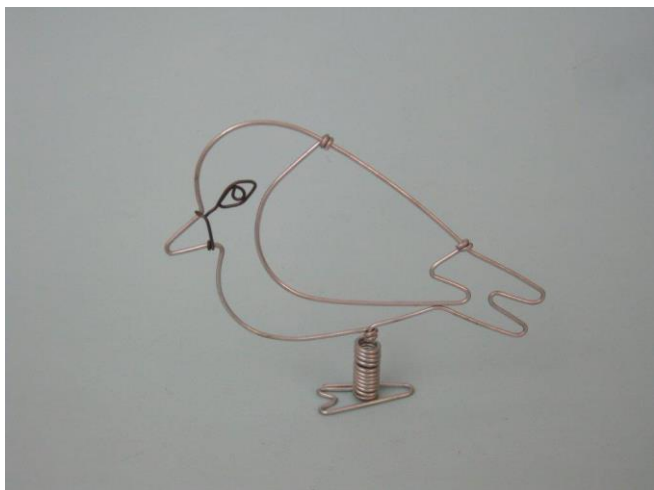

7.06 Cestino filo ferro 15cm x 6 cm

7.04 Portachiavi "un poule sur un mur" filo ferro
38x25cm

7.07 Angioletto latta 6cm

7.08 Anello filo ferro con perlina ceramica

7.11 Moto cross dt

7.09 Presepe con latta 3 personaggi h 10cm

7.:12 Moto arly

7.10 Moto Vespa

7.14 Porta bottiglie in latta

7.15_1 Bici mini in filo ferro 9cm x 6cm

7.16 Portachiavi cuore 4 ganci cm 24cm x 25cm

7.15 Bici in filo ferro

7.17 Gabbianella filo ferro 13cm

7.18 Passerotto filo ferro 12cm

7.21_1 Porta lumino zucca intagliata a mano 9cm

7.20 Portachiavi perle

7.22 Cesto gallina portauovo

7.21 Animale calabassa con testa dondolo

7.23 Cestino filo ferro piccolo 6cm - diametro 6cm

7.24 Cestino piccolo con manico 6cm - diametro 8cm